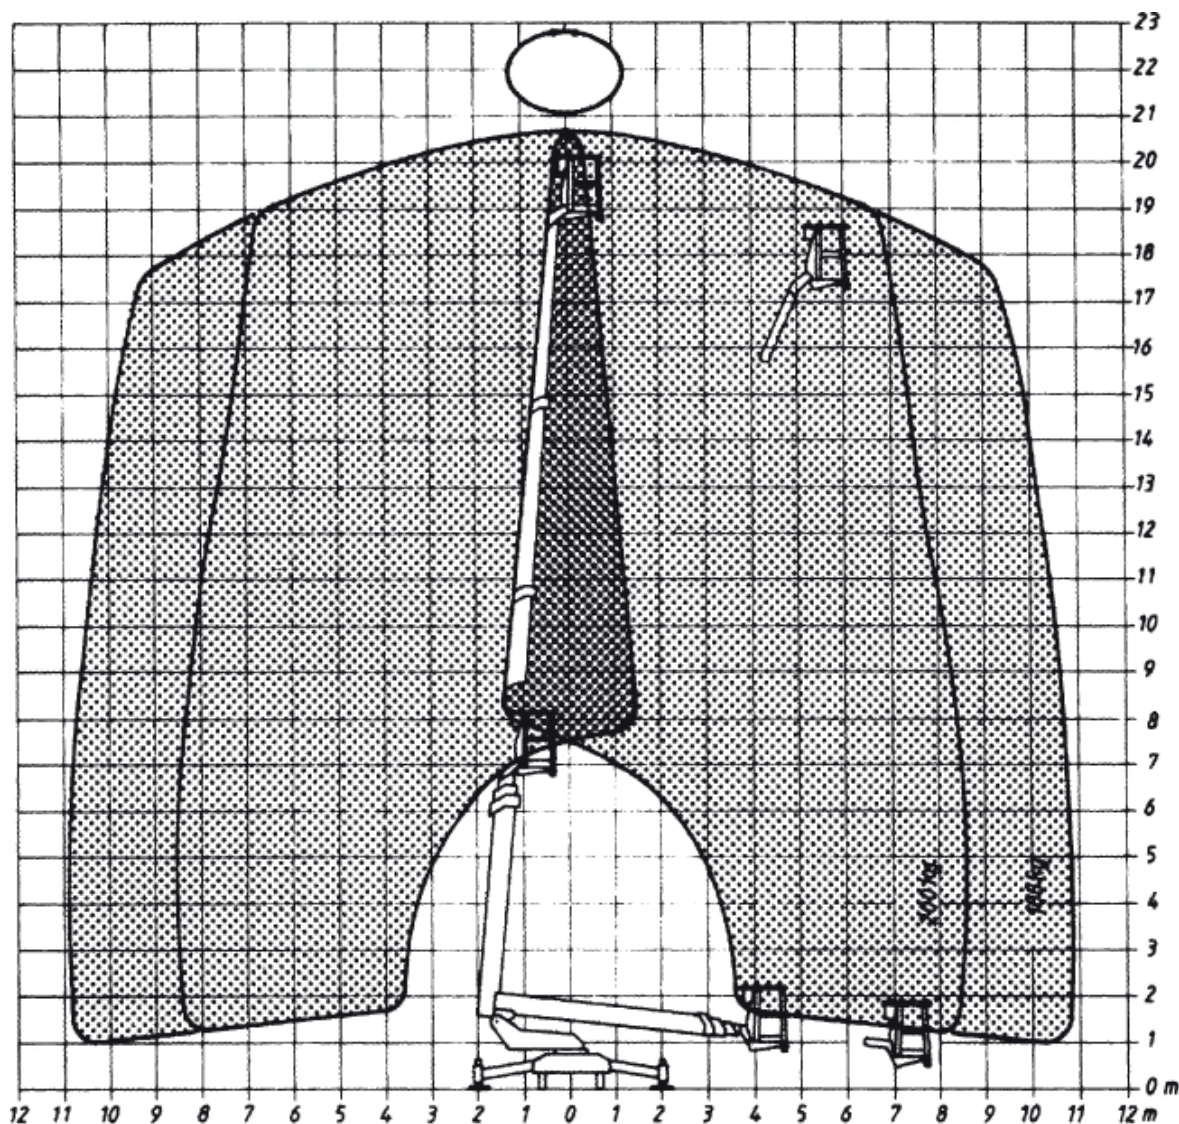

Anhänger-Arbeitsbühnen

Gerätedaten

Arbeitshöhe	21,00 m	Arbeitskorbgröße	0,68 x 120 m
max. seitl. Reichweite	10,90 m	Transportabmessungen	8,20 x 1,86 x 2,06 m
max. Tragfähigkeit	200 kg	Gesamtgewicht	2.000 kg