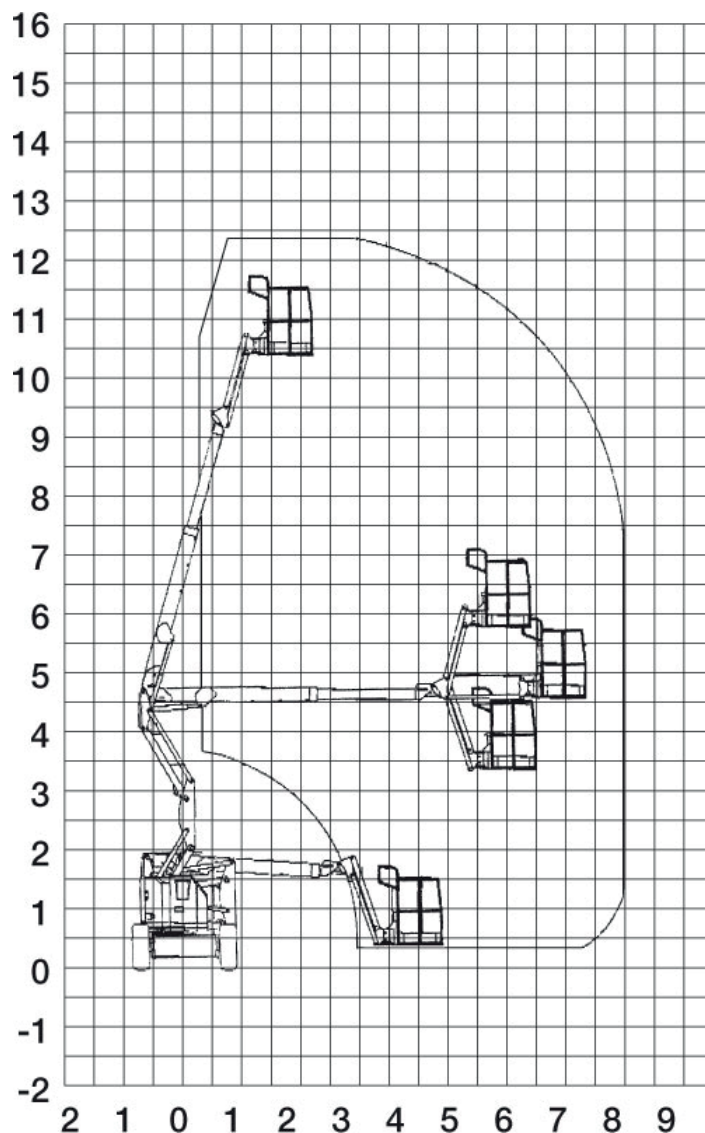

Gelenk-Teleskop-Arbeitsbühnen (mit Batterieantrieb)

Gerätedaten

Arbeitshöhe	12,52 m	Arbeitskorbgröße	0,76 x 1,42 m
max. seitl. Reichweite	6,78 m	Transportabmessungen	5,70 x 1,48 x 2,00 m
max. Tragfähigkeit	227 kg	Gesamtgewicht	5220 kg