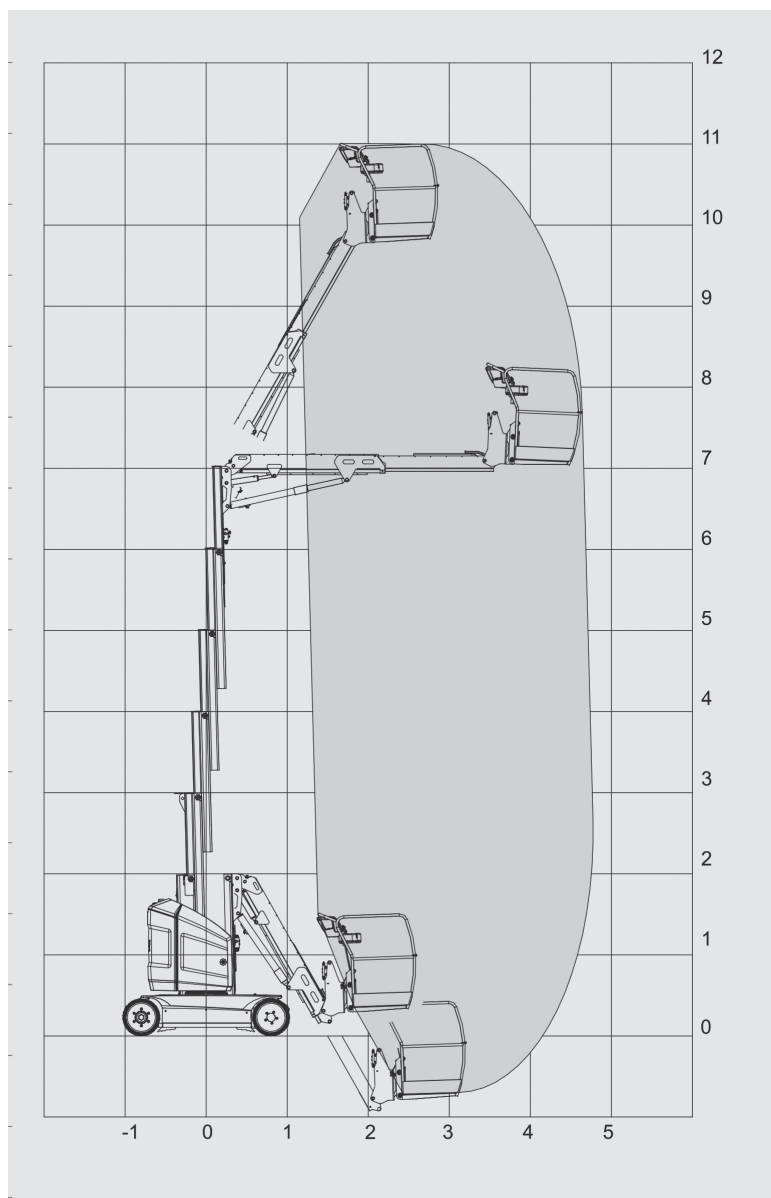

Mastarbeitsbühnen

Gerätedaten

Arbeitshöhe	12,65 m	Arbeitskorbgröße	0,70 x 1,05 m
max. seitl. Reichweite	6,05 m	Transportabmessungen	3,65 x 1,20 x 1,99 m
max. Tragfähigkeit	200 kg	Gesamtgewicht	4.900 kg

Hotline +49 (0) 29 43 - 25 13 (deutschlandweit) www.wm-rent.de