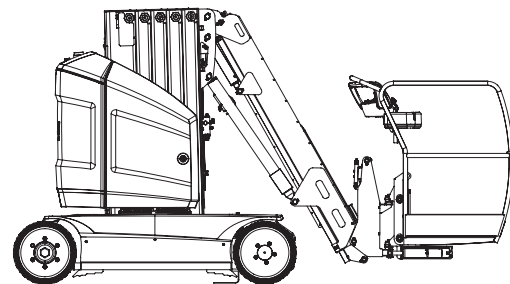

Mastarbeitsbühnen

Gerätedaten

Arbeitshöhe	12,65 m	Arbeitskorbgröße	0,70 x 1,05 m
max. seitl. Reichweite	6,05 m	Transportabmessungen	3,65 x 1,20 x 1,99 m
max. Tragfähigkeit	200 kg	Gesamtgewicht	4.900 kg

Hotline +49 (0) 29 43 - 25 13 (deutschlandweit) www.wm-rent.de