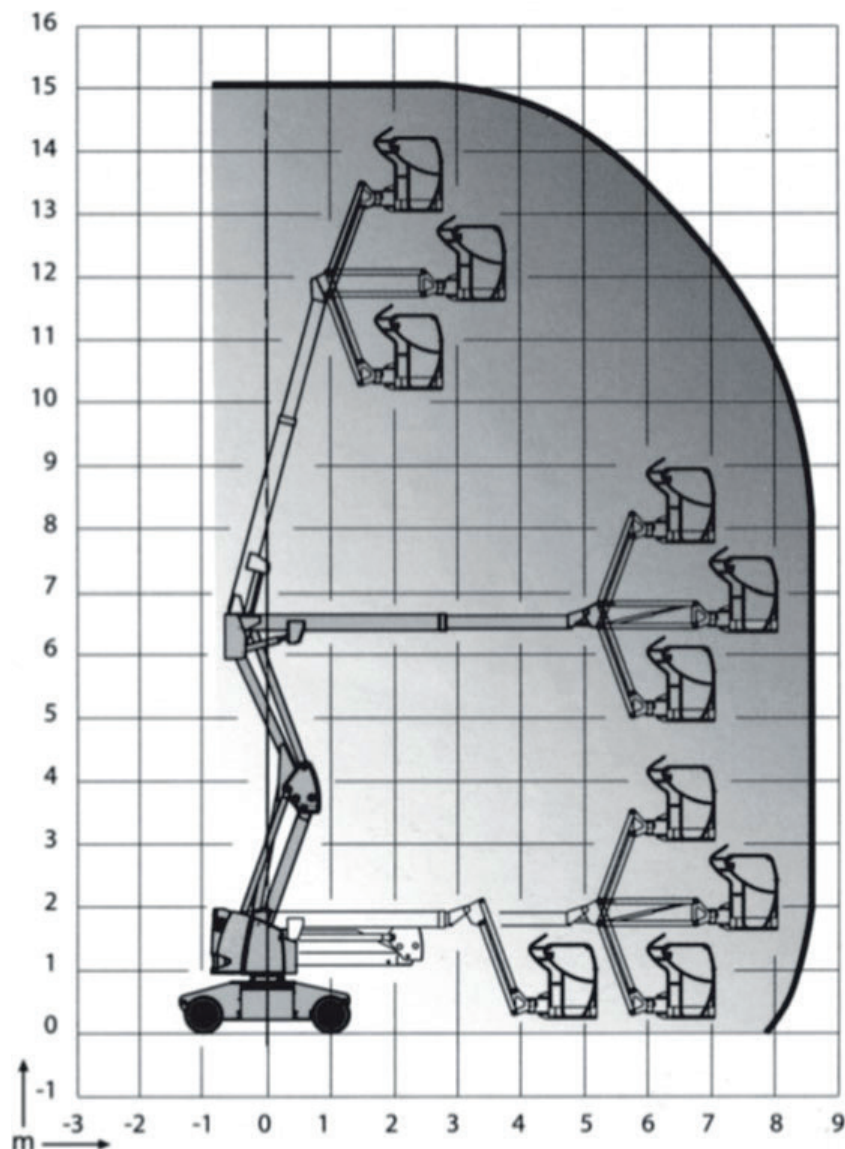

Gelenk-Teleskop-Arbeitsbühnen (mit Batterieantrieb)

Gerätedaten

Arbeitshöhe	15,00 m	Arbeitskorbgröße	0,80 x 1,20 m
max. seitl. Reichweite	8,45 m	Transportabmessungen	6,60 x 1,50 x 2,00 m
max. Tragfähigkeit	230 kg	Gesamtgewicht	7300 kg