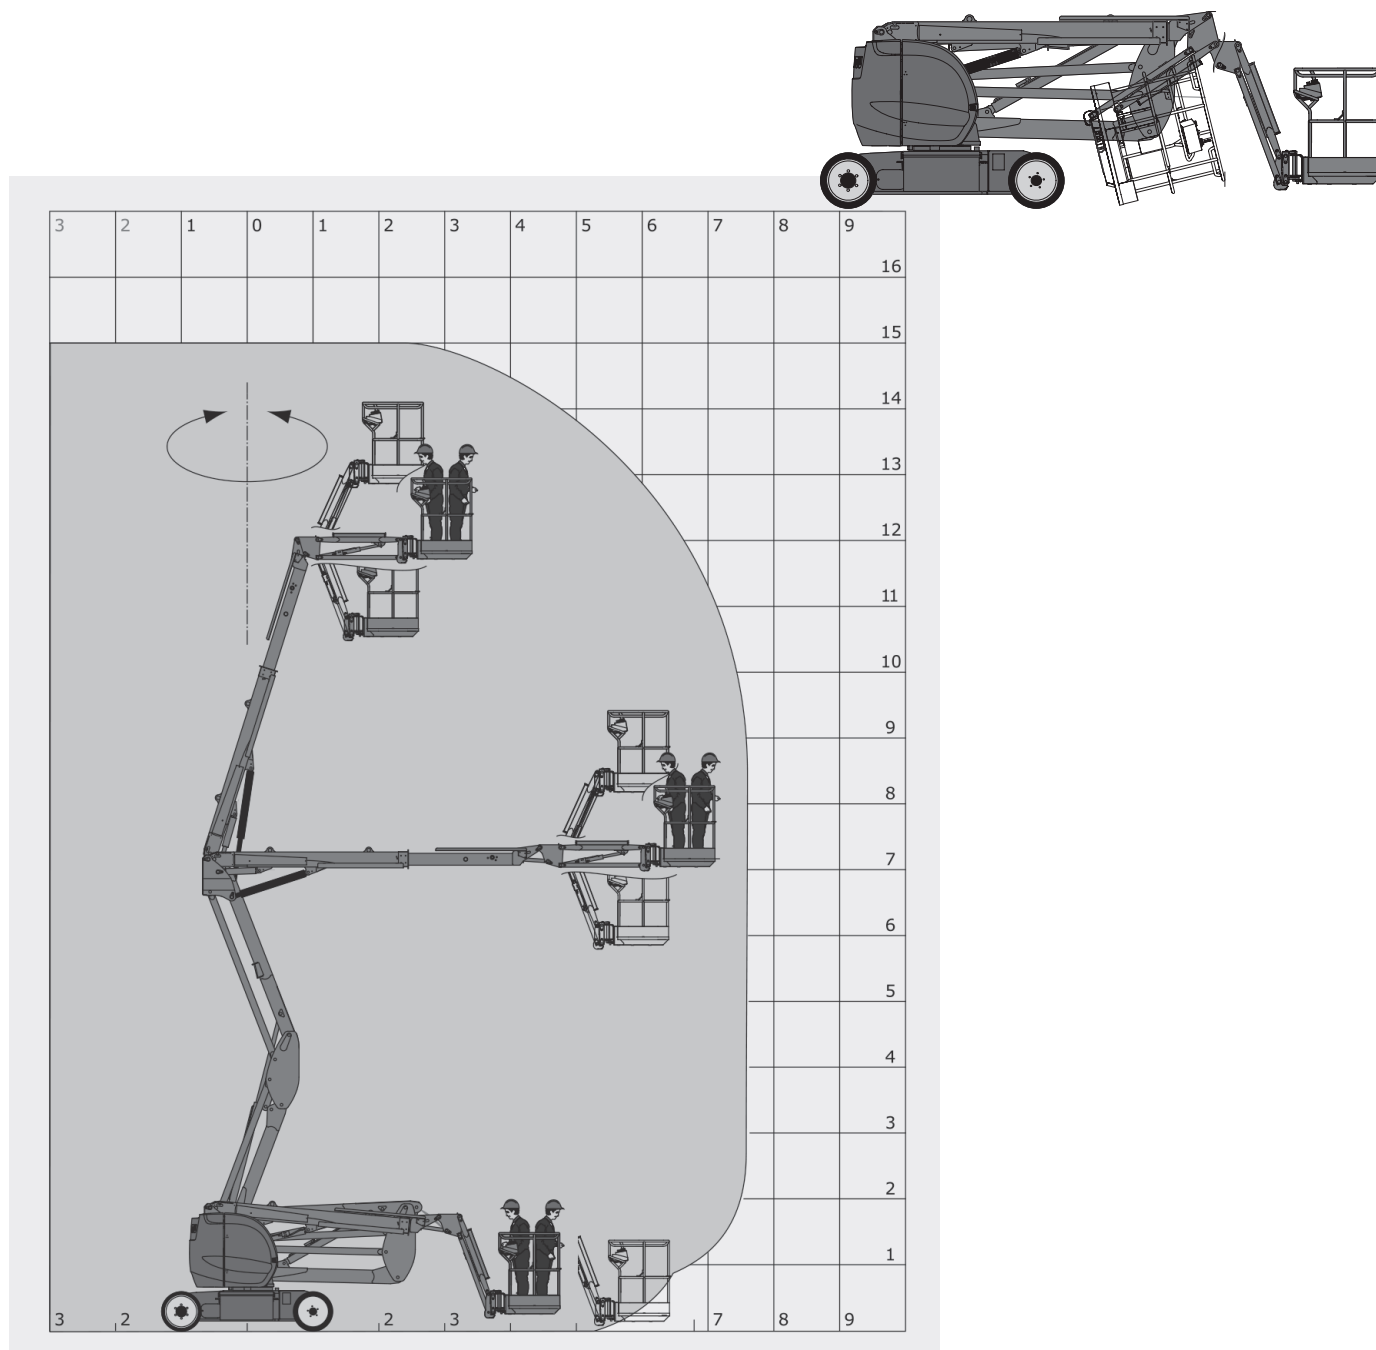

Gelenk-Teleskop-Arbeitsbühnen (mit Batterieantrieb)

Gerätedaten

Arbeitshöhe	15,00 m	Arbeitskorbgröße	0,96 x 1,20 m
max. seitr. Reichweite	7,60 m	Transportabmessungen	6,05 x 1,50 x 1,97 m
max. Tragfähigkeit	200 kg	Gesamtgewicht	6.700 kg