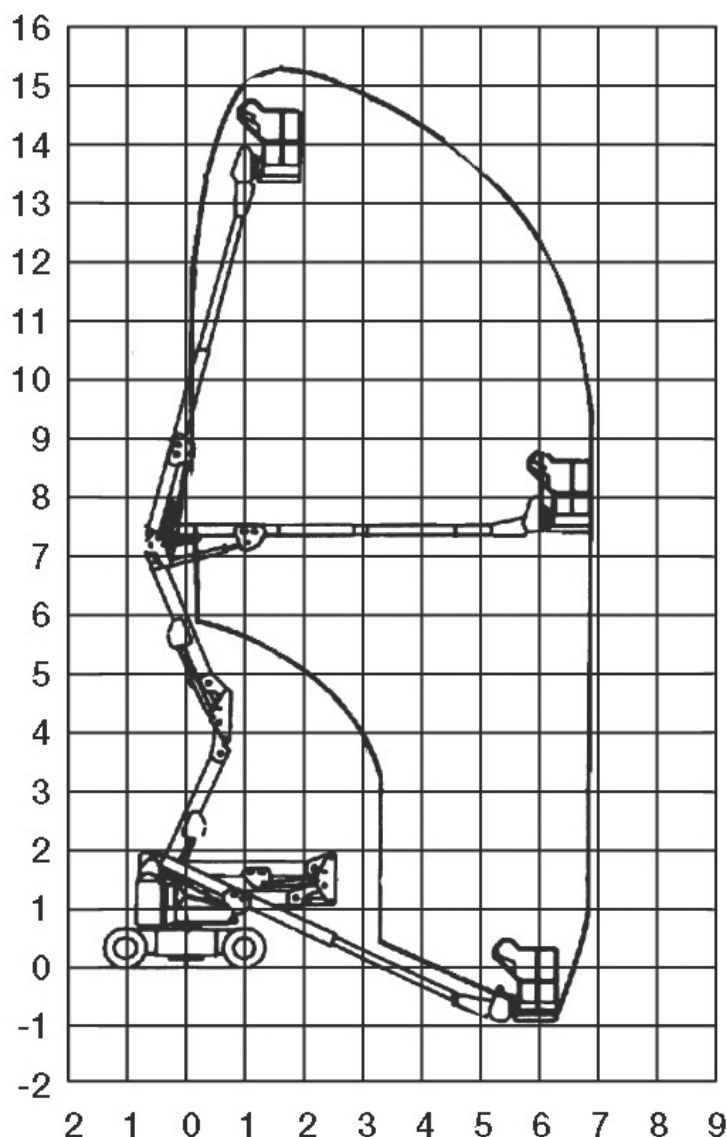

## Gelenk-Teleskop-Arbeitsbühnen (mit Batterieantrieb)

### Gerätedaten

Arbeitshöhe	15,60 m	Arbeitskorbgröße	0,66 x 1,22 m
max. seitl. Reichweite	6,91 m	Transportabmessungen	5,68 x 1,75 x 1,99 m
max. Tragfähigkeit	227 kg	Gesamtgewicht	5,793 kg

**Hotline +49 (0) 29 43 - 25 13** (deutschlandweit) [www.wm-rent.de](http://www.wm-rent.de)