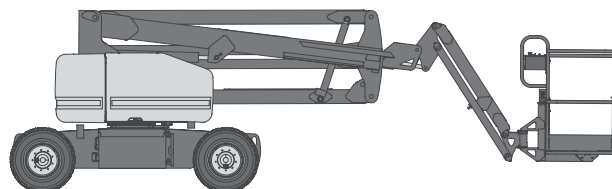

## Gelenk-Teleskop-Arbeitsbühnen (mit Batterieantrieb)

### Gerätedaten

Arbeitshöhe	15,87 m	Arbeitskorbgröße	0,76 x 1,83 m
max. seitl. Reichweite	7,62 m	Transportabmessungen	6,83 x 1,80 x 2,00 m
max. Tragfähigkeit	227 kg	Gesamtgewicht	7.167 kg

**Hotline +49 (0) 29 43 - 25 13** (deutschlandweit) [www.wm-rent.de](http://www.wm-rent.de)