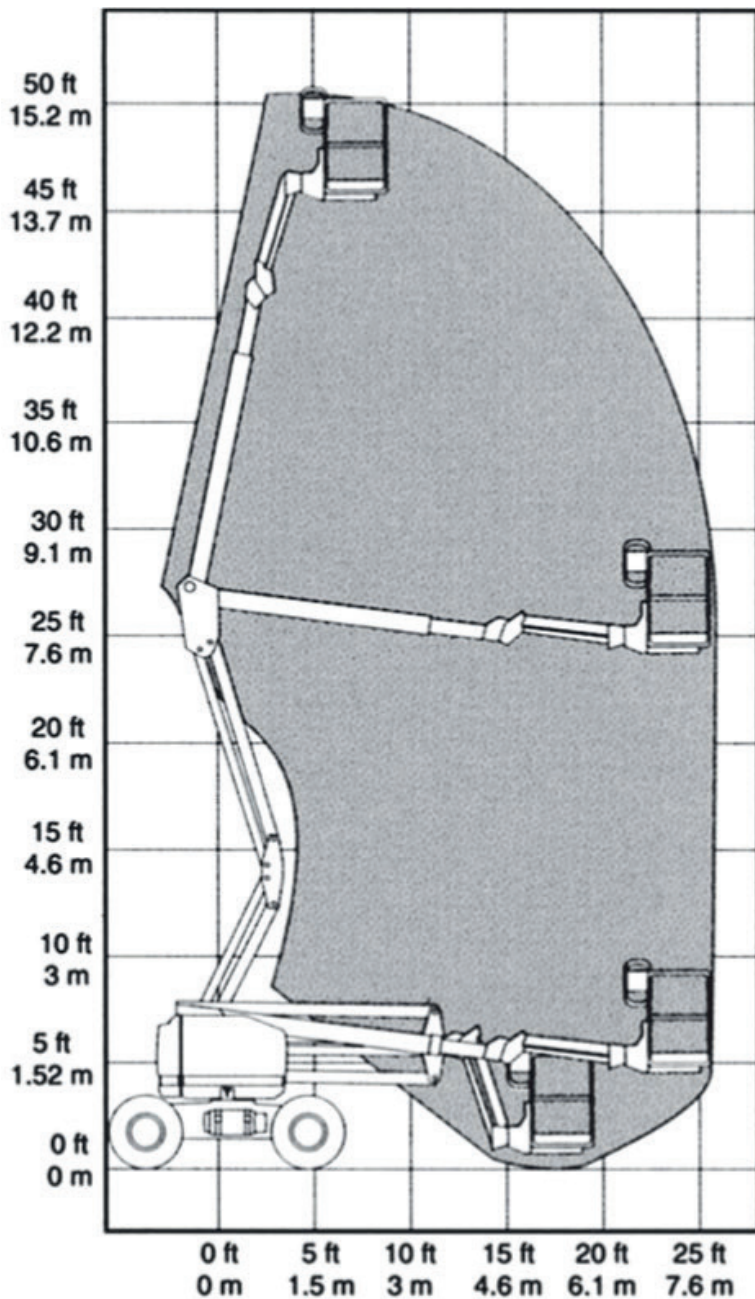

## Gelenk-Teleskop-Arbeitsbühnen (mit Batterieantrieb)

### Gerätedaten

Arbeitshöhe	15,87 m	Arbeitskorbgröße	0,76 x 1,83 m
max. seitl. Reichweite	7,62 m	Transportabmessungen	6,83 x 1,80 x 2,00 m
max. Tragfähigkeit	227 kg	Gesamtgewicht	7.167 kg

**Hotline +49 (0) 29 43 - 25 13** (deutschlandweit) [www.wm-rent.de](http://www.wm-rent.de)