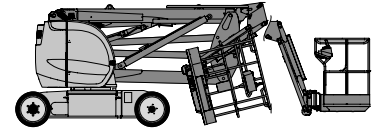

## Gelenk-Teleskop-Arbeitsbühnen (mit Batterieantrieb)

### Gerätedaten

Arbeitshöhe	17,00 m	Arbeitskorbgröße	0,96 x 1,20 m
max. seitl. Reichweite	9,40 m	Transportabmessungen	6,84 x 1,75 x 1,97 m
max. Tragfähigkeit	200 kg	Gesamtgewicht	6.910 kg

**Hotline +49 (0) 29 43 - 25 13** (deutschlandweit) [www.wm-rent.de](http://www.wm-rent.de)