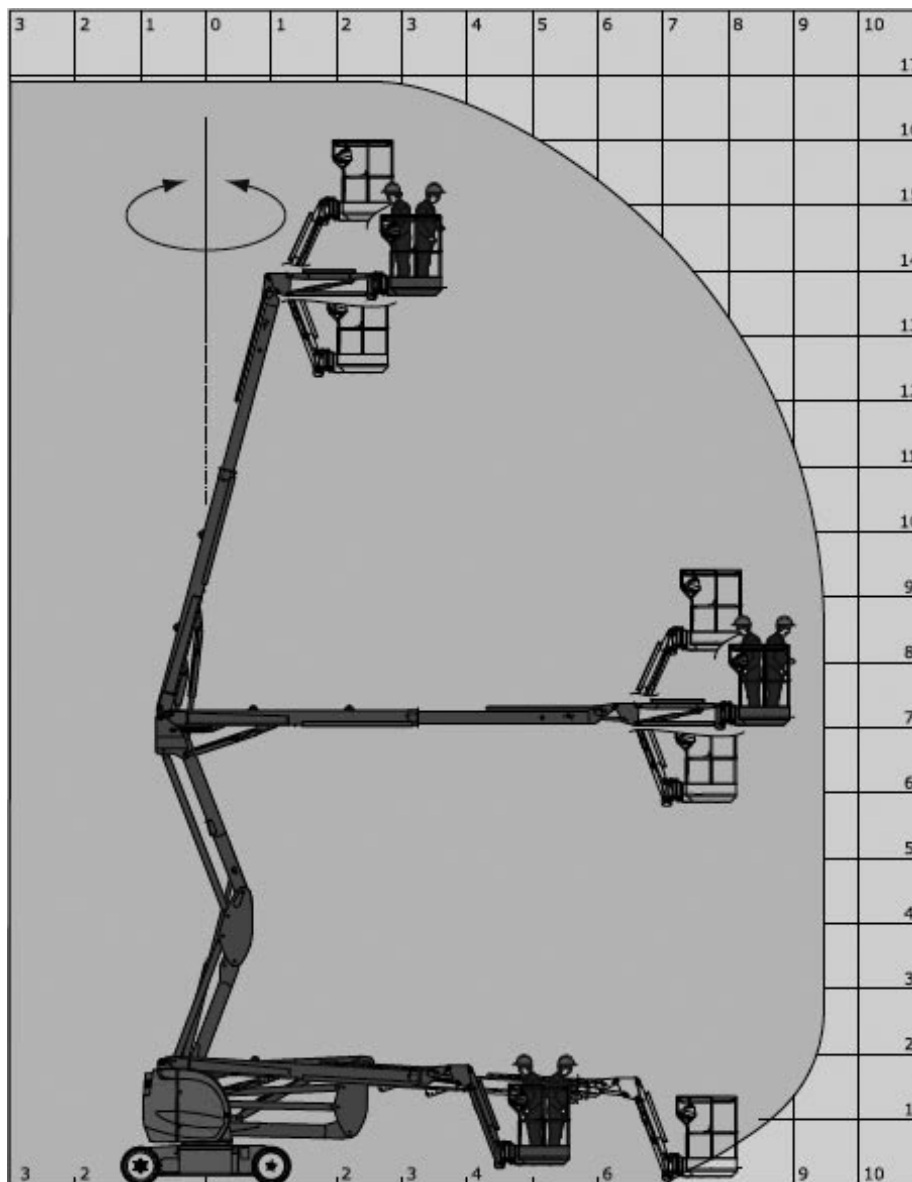

## Gelenk-Teleskop-Arbeitsbühnen (mit Batterieantrieb)

### Gerätedaten

Arbeitshöhe	17,00 m	Arbeitskorbgröße	0,96 x 1,20 m
max. seitl. Reichweite	9,40 m	Transportabmessungen	6,84 x 1,75 x 1,97 m
max. Tragfähigkeit	200 kg	Gesamtgewicht	6.910 kg

**Hotline +49 (0) 29 43 - 25 13** (deutschlandweit) [www.wm-rent.de](http://www.wm-rent.de)