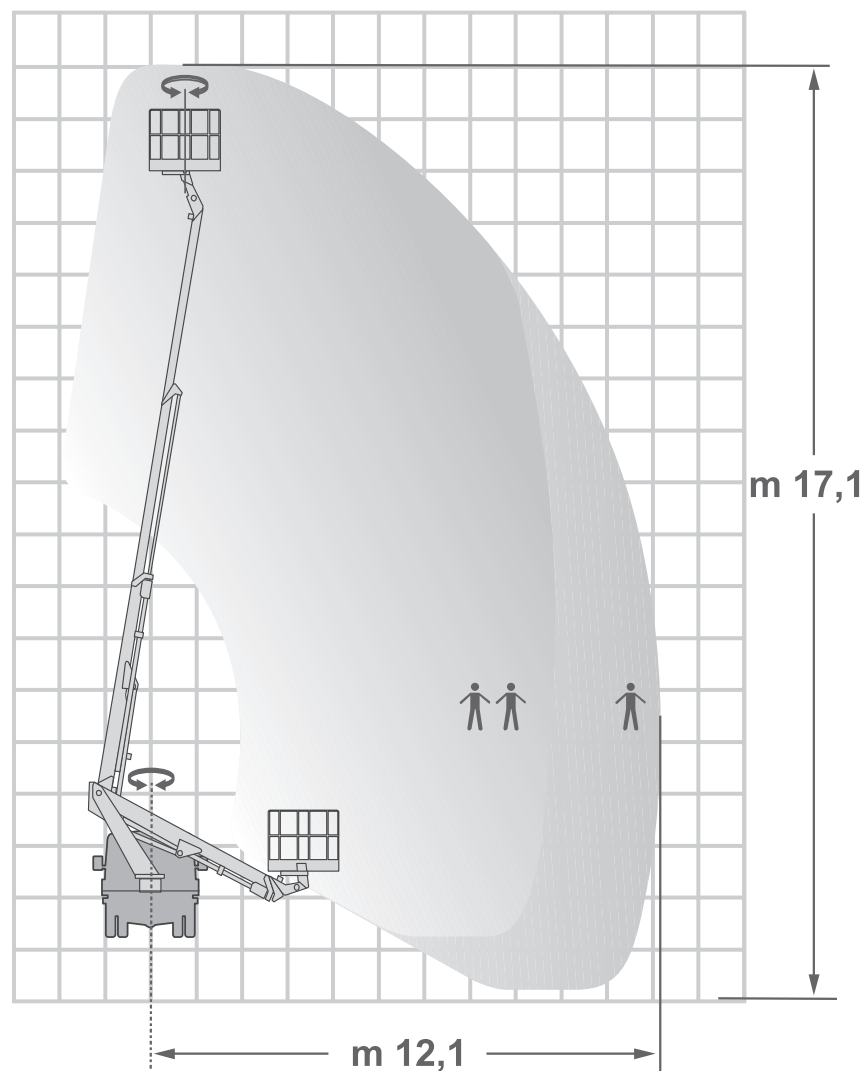

LKW Arbeitsbühnen bis 3.500 kg (für Selbstfahrer)

Gerätedaten

Arbeitshöhe	17,10 m	Arbeitskorbgröße	0,70 x 1,40 m
max. seitl. Reichweite	12,10 m	Transportabmessungen	6,60 x 2,15 x 3,05 m
max. Tragfähigkeit	200 kg	Gesamtgewicht	3.500 kg