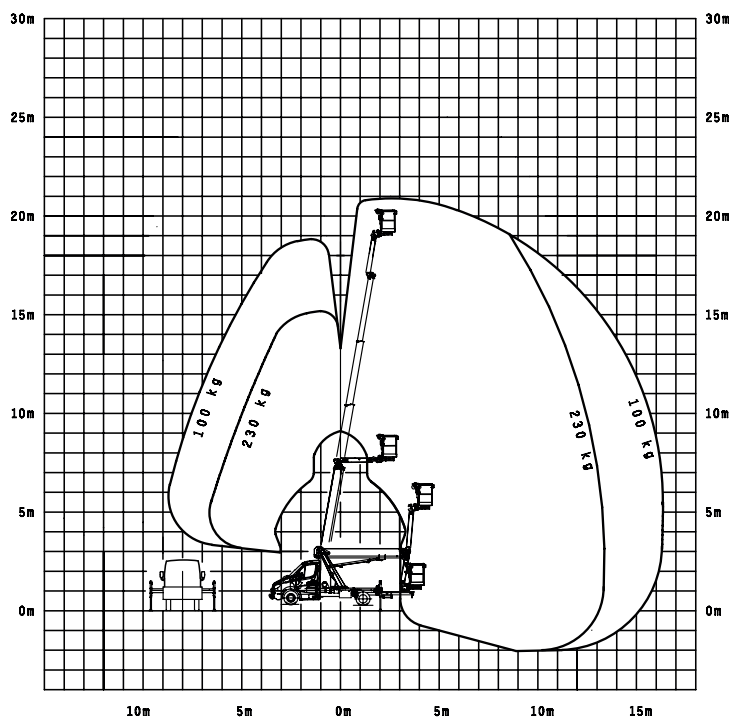

LKW Arbeitsbühnen bis 3.500 kg (für Selbstfahrer)

Gerätedaten

Arbeitshöhe	21,00 m	Arbeitskorbgröße	0,70 x 1,40 m
max. seittl. Reichweite	16,40 m	Transportabmessungen	7,75 x 2,22 x 3,00 m
max. Tragfähigkeit	230 kg	Gesamtgewicht	3.500 kg