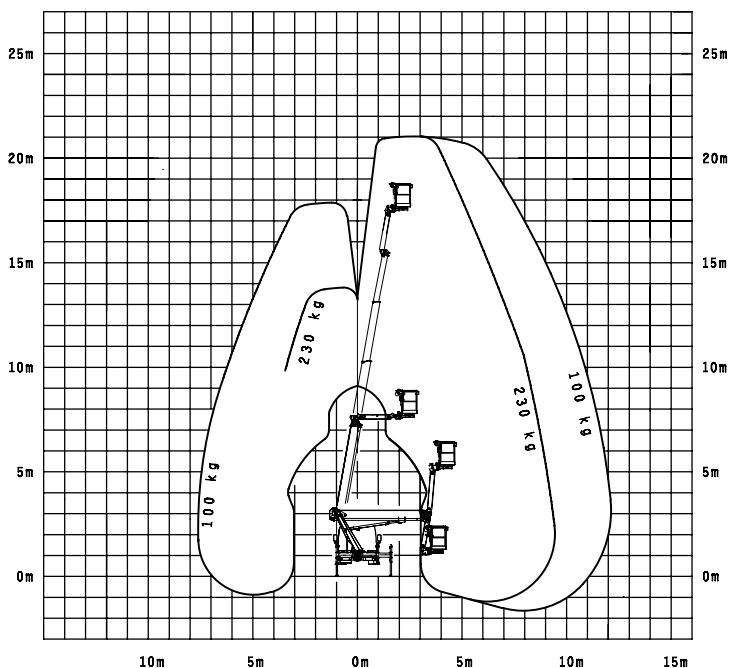

LKW Arbeitsbühnen bis 3.500 kg (für Selbstfahrer)

Gerätedaten

Arbeitshöhe	21,00 m	Arbeitskorbgröße	0,70 x 1,40 m
max. seittl. Reichweite	16,40 m	Transportabmessungen	7,75 x 2,22 x 3,00 m
max. Tragfähigkeit	230 kg	Gesamtgewicht	3.500 kg