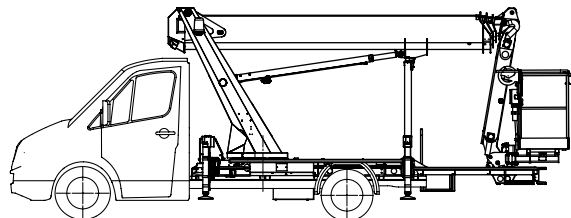

LKW Arbeitsbühnen bis 3.500 kg (für Selbstfahrer)

Gerätedaten

Arbeitshöhe	21,00 m	Arbeitskorbgröße	0,70 x 1,40 m
max. seittl. Reichweite	16,40 m	Transportabmessungen	7,75 x 2,22 x 3,00 m
max. Tragfähigkeit	230 kg	Gesamtgewicht	3.500 kg