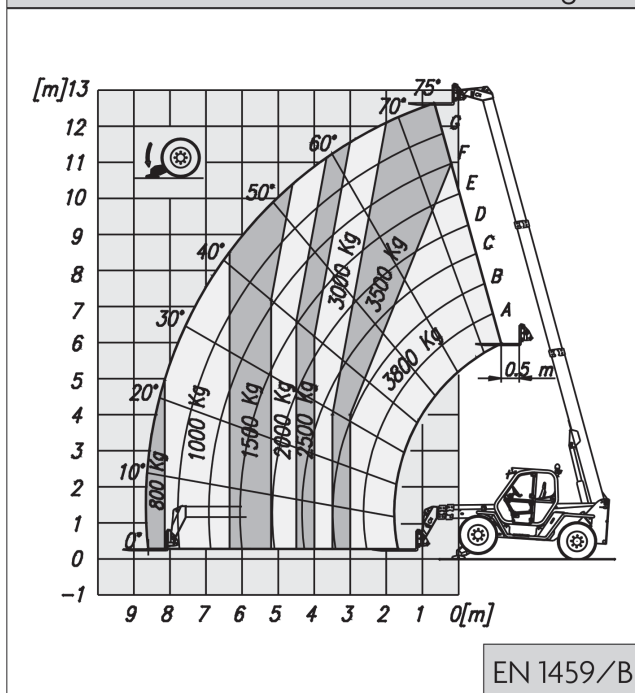

Teleskopplader (Starr)

P 38.13 + P 38.13 PLUS Auf Abstützungen

P 38.13 + P 38.13 PLUS Auf Rädern

Gerätedaten

Hubhöhe	12,60 m	Breite mit Abstützung	2,42 m
max. Ausladung	8,60 m	Transportabmessungen	5,24 x 2,22 x 2,44 m
max. Tragfähigkeit	3.800 kg	Gesamtgewicht	8.650 kg