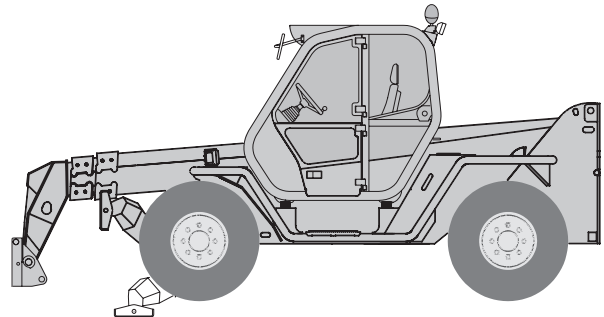

Teleskopplader (Starr)

P 38.13 + P 38.13 PLUS Auf Abstützungen

P 38.13 + P 38.13 PLUS Auf Rädern

Gerätedaten

Hubhöhe	12,60 m	Breite mit Abstützung	2,42 m
max. Ausladung	8,60 m	Transportabmessungen	5,24 x 2,22 x 2,44 m
max. Tragfähigkeit	3.800 kg	Gesamtgewicht	8.650 kg