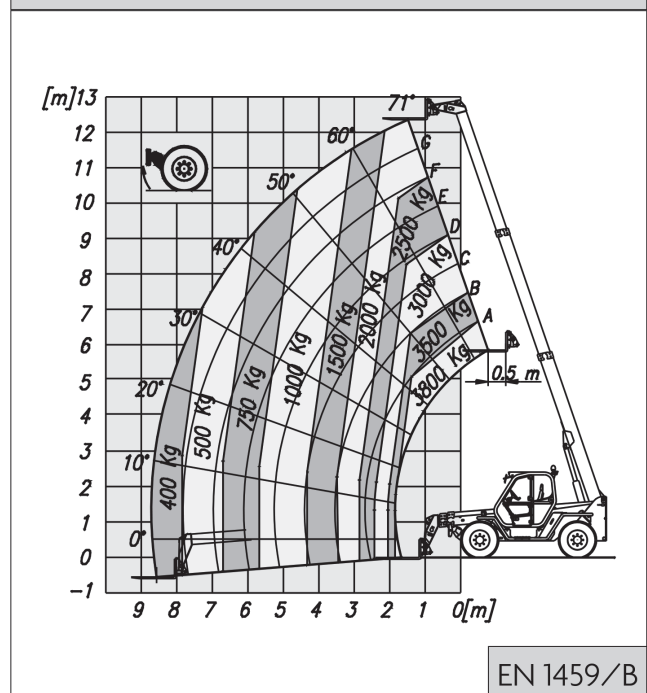

Teleskopplader (Starr)

P 38.13 + P 38.13 PLUS Auf Abstützungen

P 38.13 + P 38.13 PLUS Auf Rädern

Gerätedaten

Hubhöhe	12,60 m	Breite mit Abstützung	2,42 m
max. Ausladung	8,60 m	Transportabmessungen	5,24 x 2,22 x 2,44 m
max. Tragfähigkeit	3.800 kg	Gesamtgewicht	8.650 kg