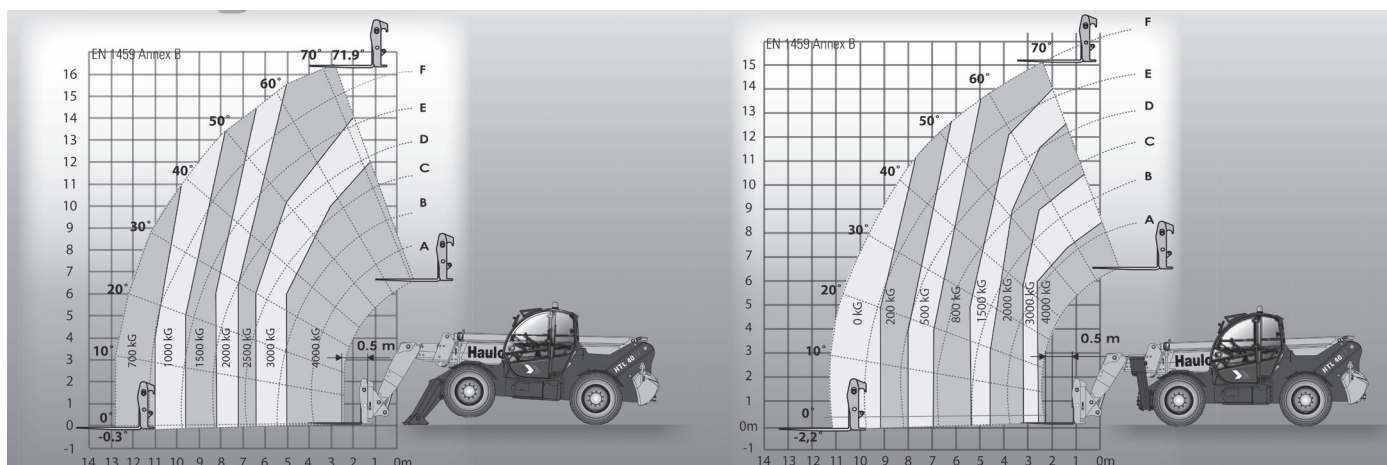

### Teleskopplader (Starr)

#### Gerätedaten

Hubhöhe	16,65 m	Breite mit Abstützung	3,82 m
max. Ausladung	12,35 m	Transportabmessungen	5,98 x 2,42 x 2,60 m
max. Tragfähigkeit	4.000 kg	Gesamtgewicht	11.220 kg

**Hotline +49 (0) 29 43 - 25 13 (deutschlandweit) [www.wm-rent.de](http://www.wm-rent.de)**