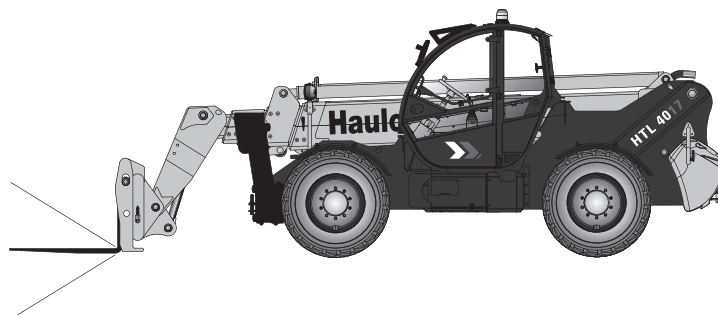

### Teleskopplader (Starr)

#### Gerätedaten

Hubhöhe	16,65 m	Breite mit Abstützung	3,82 m
max. Ausladung	12,35 m	Transportabmessungen	5,98 x 2,42 x 2,60 m
max. Tragfähigkeit	4.000 kg	Gesamtgewicht	11.220 kg

**Hotline +49 (0) 29 43 - 25 13 (deutschlandweit) [www.wm-rent.de](http://www.wm-rent.de)**