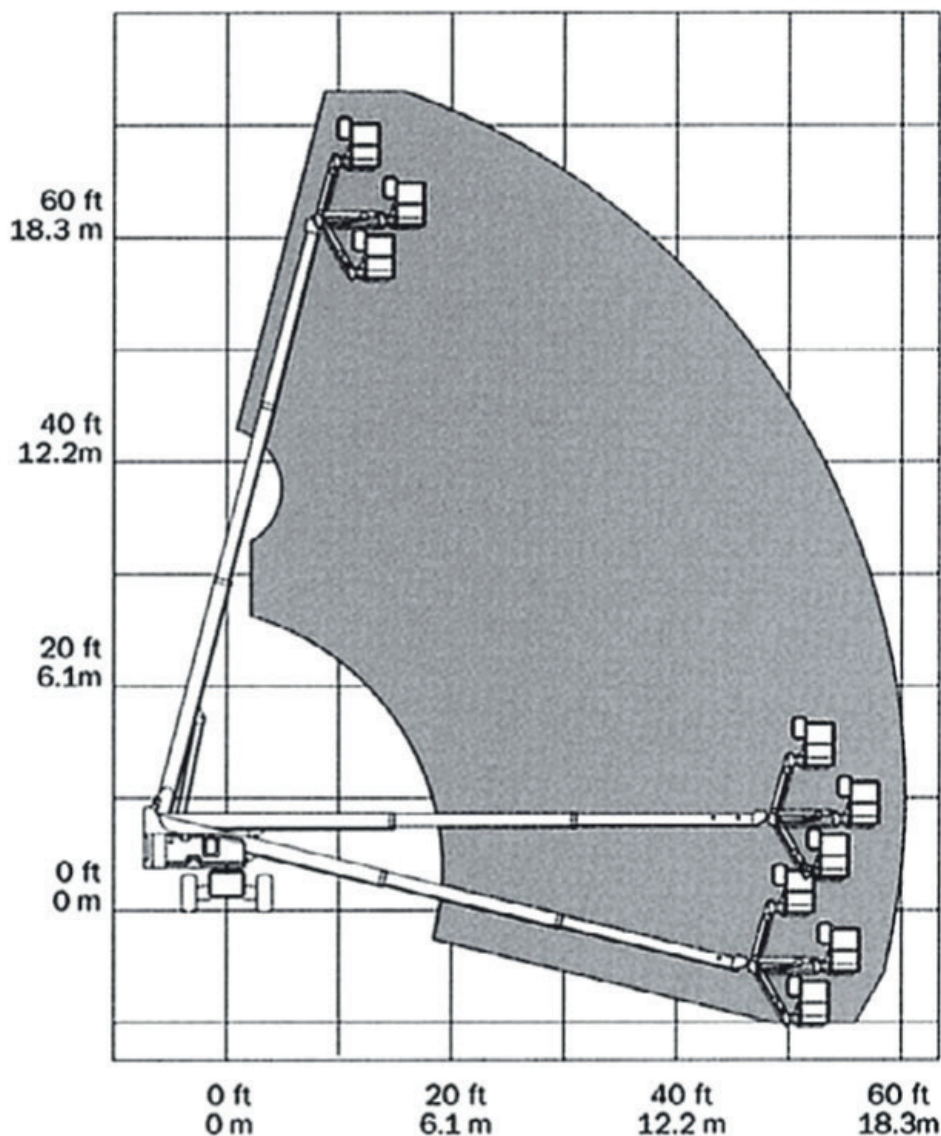

Teleskop-Arbeitsbühnen (mit Dieselantrieb)

Gerätedaten

Arbeitshöhe	21,80 m	Arbeitskorbgröße	0,76 x 1,83 m
max. seitl. Reichweite	19,80 m	Transportabmessungen	9,40 x 2,40 x 2,70 m
max. Tragfähigkeit	227 kg	Gesamtgewicht	12.882 kg