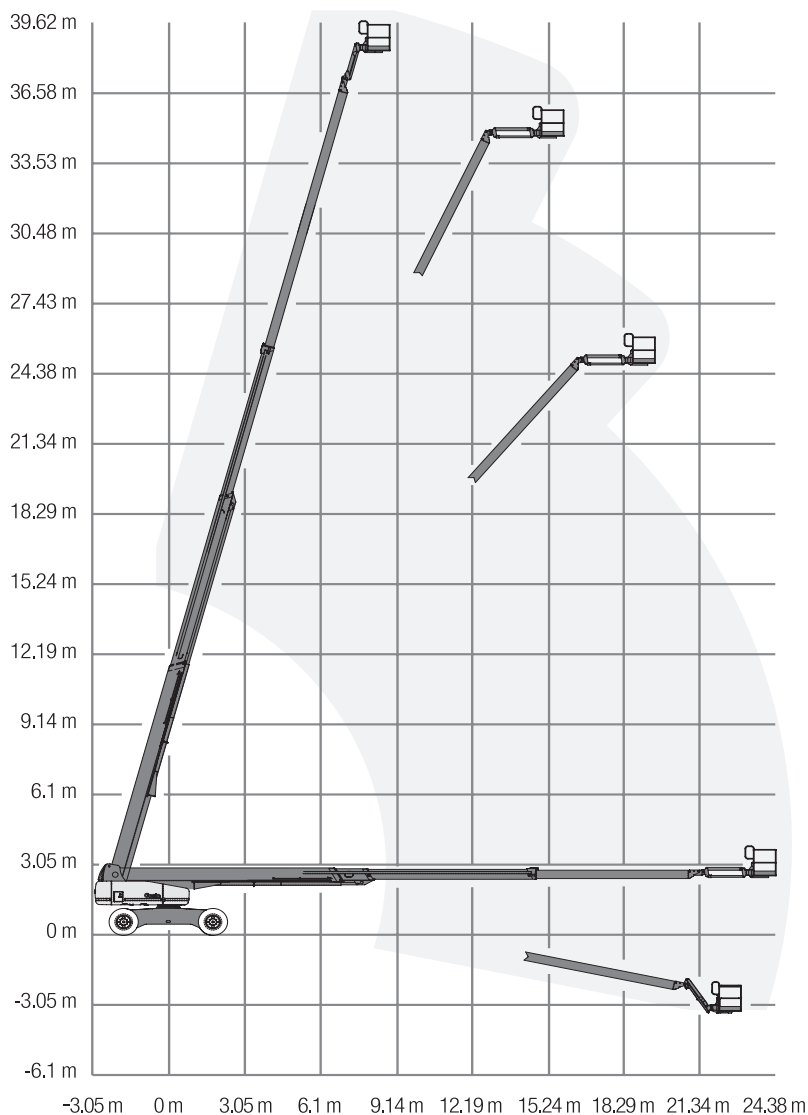

Teleskop-Arbeitsbühnen (mit Dieselantrieb)

Gerätedaten

Arbeitshöhe	40,15 m	Arbeitskorbgröße	0,76 x 1,83 m
max. seitl. Reichweite	24,38 m	Transportabmessungen	14,25 x 2,49 x 3,07 m
max. Tragfähigkeit	227 kg	Gesamtgewicht	20.248 kg